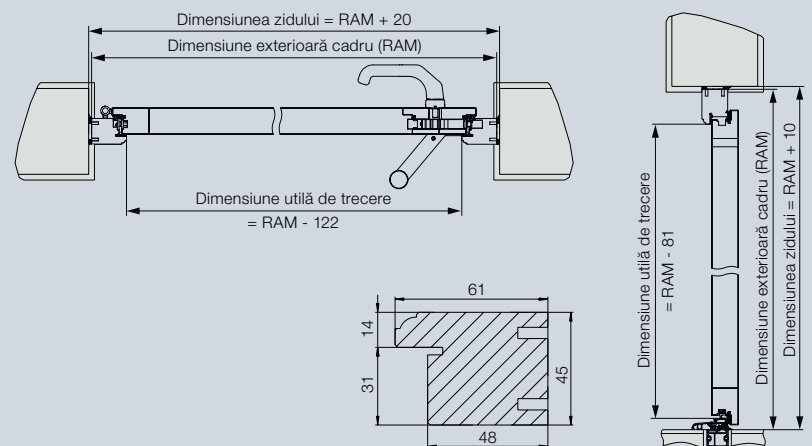

## Dimensiuni și date de montaj

### Toc din aluminiu

Dimensiuni standard		
Dimensiune exterioară cadru (dimensiune de comandă)	Dimensiunea zidului	Dimensiune utilă de trecere
1.000 x 2.100	1.020 x 2.110	872 x 2.016
1.100 x 2.100	1.120 x 2.110	972 x 2.016

### Toc din lemn

Dimensiuni standard		
Dimensiune exterioară cadru (dimensiune de comandă)	Dimensiunea zidului	Dimensiune utilă de trecere
1.000 x 2.100	1.020 x 2.110	878 x 2.019
1.100 x 2.100	1.120 x 2.110	978 x 2.019

### Toc din oțel

Dimensiuni standard		
Dimensiune exterioară cadru (dimensiune de comandă)	Dimensiunea zidului	Dimensiune utilă de trecere
1.000 x 2.100	1.020 x 2.110	874 x 2.017
1.100 x 2.100	1.120 x 2.110	974 x 2.017