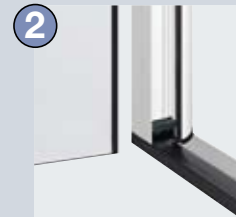

Prag din aluminiu și material plastic

Pentru a nu se pierde căldură în zona pardoselii, ușa dispune de un prag din aluminiu și material plastic, cu rupere termică înalt de 20 mm.