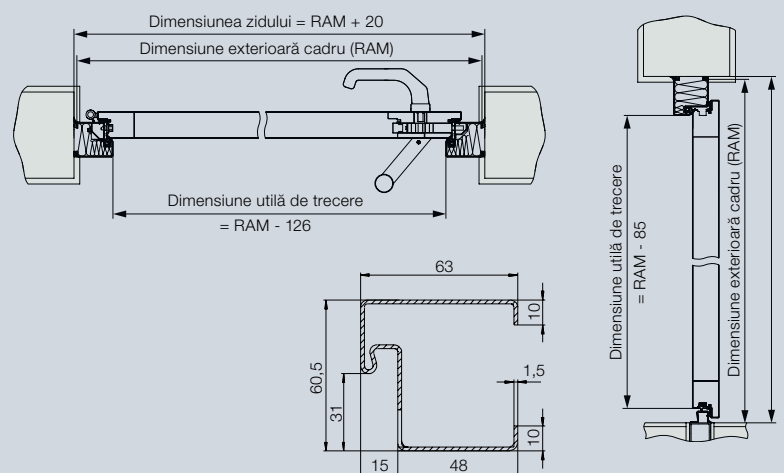

Toc din oțel

Dimensiuni standard		
Dimensiune exterioară cadru (dimensiune de comandă)	Dimensiunea zidului	Dimensiune utilă de trecere
1.000 x 2.100	1.020 x 2.110	874 x 2.017
1.100 x 2.100	1.120 x 2.110	974 x 2.017

Dimensiuni speciale	
	Dimensiune exterioară cadru (dimensiune de comandă)
TPS 100, TPS 200, TPS 210, TPS 300, TPS 310, TPS 400, TPS 410	875 - 1.100 x 1.990 - 2.100
TPS 020, TPS 030, TPS 700, TPS 800, TPS 900	875 - 1.250 x 1.990 - 2.250
TPS 010, TPS 040	875 - 1.250 x 1.875 - 2.250